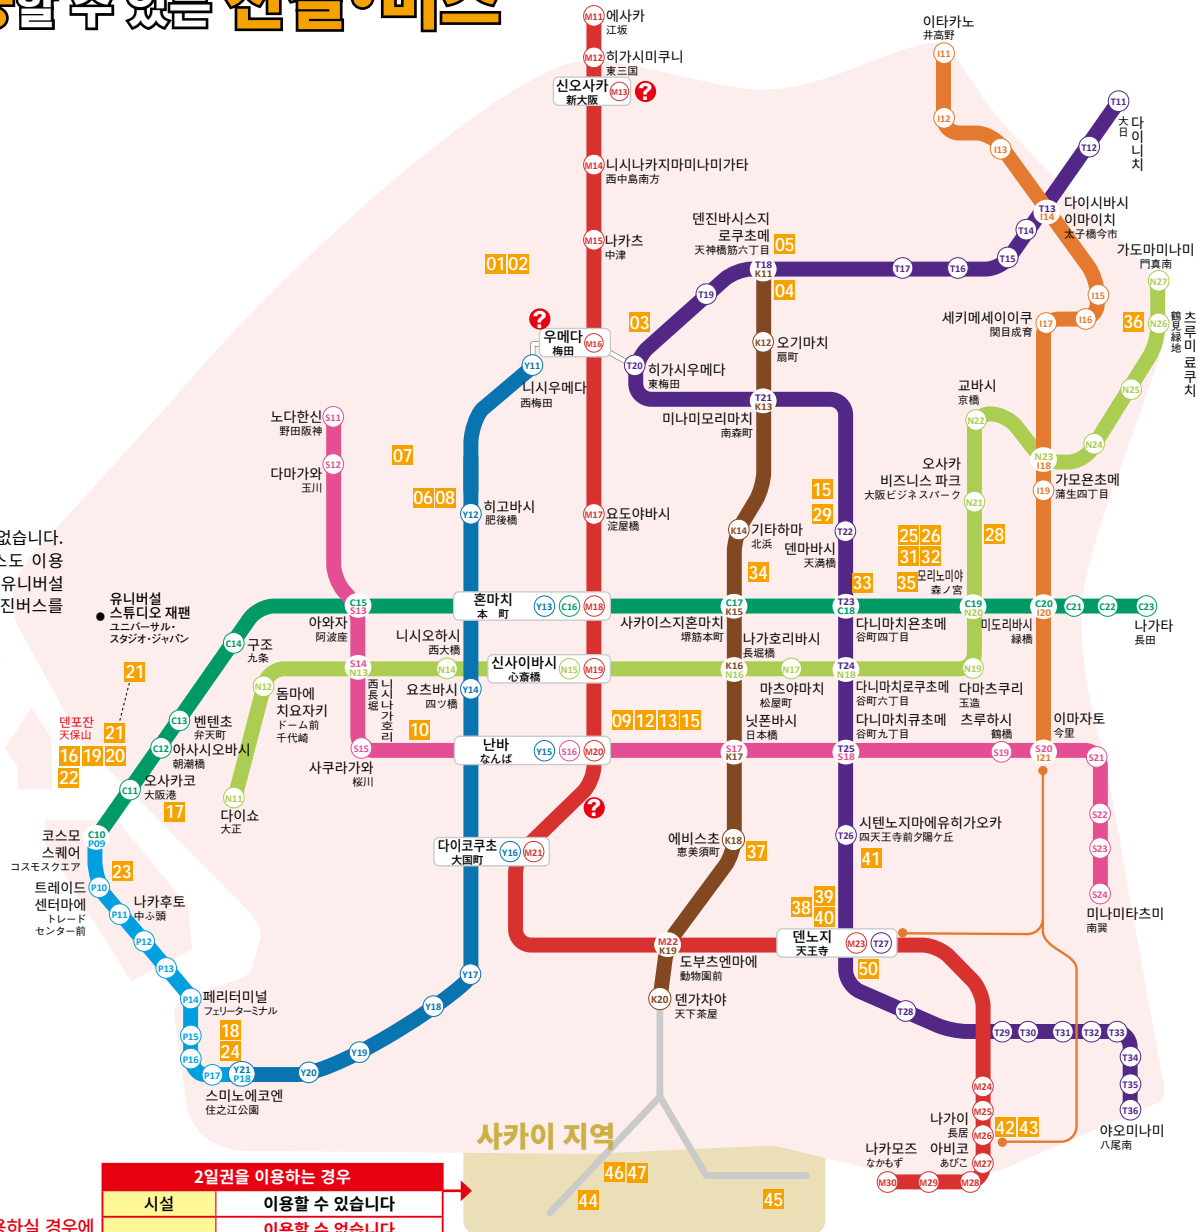

오사카 주유패스 2일권을 사용해서

※2일권은 Osaka Metro 전 노선·오사카 시티버스 (일부 노선 제외)에 한함.

무료로 이용할 수 있는 전철·버스

Osaka Metro

- M 미도지선
- T 다니마치선
- Y 요츠바시선
- C 주오선
- S 센니치마에선
- K 사카이즈지선
- N 나가호리츠루미료쿠치선
- I 이마자토스지선
- P 뉴트램
- 이마자토 라이너

Osaka Metro 이외의 시설 및 JR은 이용할 수 없습니다.

※위에 기재되지 않은 노선은 오사카 주유패스 2일권으로 이용할 수 없습니다.
 ※오사카 주유패스는 오사카 시티 버스도 이용할 수 있습니다 (IKEA 츠루하마 버스, 유니버설 스튜디오 재팬™행 버스 및 공항 리무진버스를 제외).
 ※노선도는 2021년 4월 1일 시점입니다.

📍 관광안내소
 00 무료 시설의 번호입니다.

오사카 시티 버스 이용 가능 지역

2일권을 이용하는 경우	
시설	이용할 수 있습니다
난카이 전철	이용할 수 없습니다 (별도 운임이 필요합니다)

⚠️ 2일권으로 사카이 지역 시설을 이용하실 경우에는 인근 역까지의 별도 승차요금이 필요합니다.