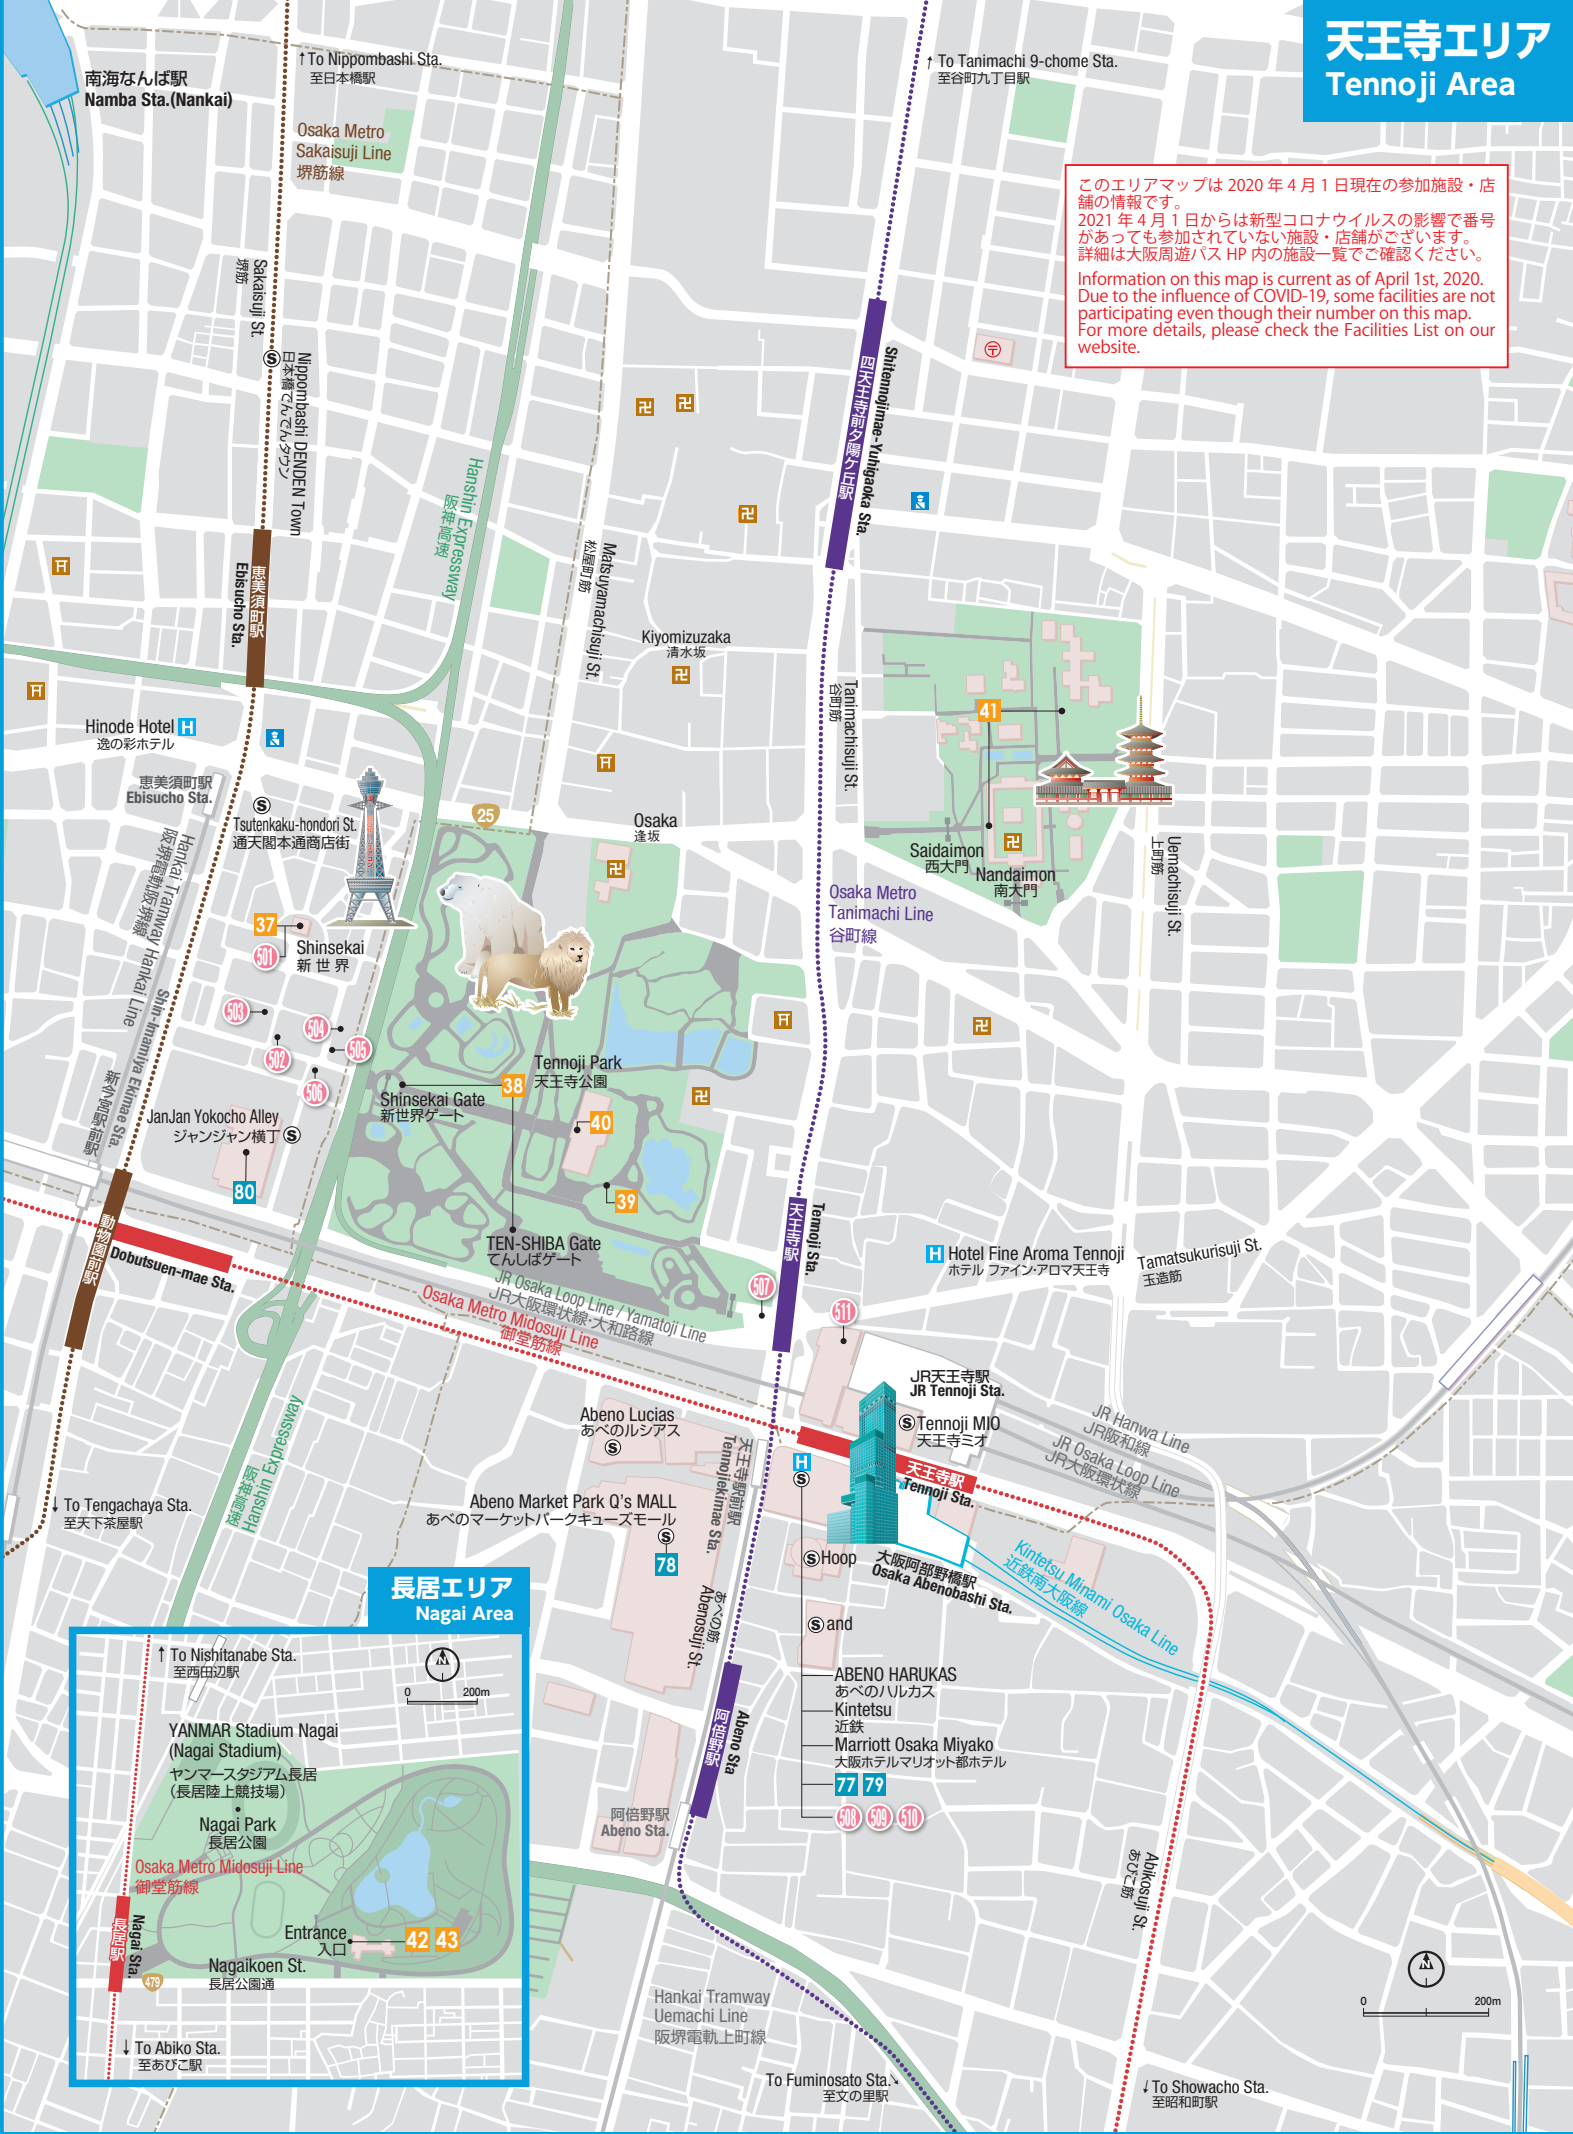

天王寺エリア Tennoji Area

このエリアマップは2020年4月1日現在の参加施設・店舗の情報です。
2021年4月1日からは新型コロナウイルスの影響で番号があっても参加されていない施設・店舗がございます。
詳細は大阪周遊バスHP内の施設一覧でご確認ください。
Information on this map is current as of April 1st, 2020.
Due to the influence of COVID-19, some facilities are not participating even though their number on our map.
For more details, please check the Facilities List on our website.

長居エリア Nagai Area

- (凡例) (A legend)
- 00...無料施設 Free admission facilities
 - 00...特典施設 Facilities with benefits
 - S...ショッピング Shopping
 - H...ホテル Hotel
 - F...神社 Shrine
 - T...寺 Temple
 - P...郵便局 Post Office
 - POL...警察署 Police Station

- ▶ JR・阪堺線利用不可 ▶ JR and Hankai train are unavailable.
- ▶ 阪急・阪神・京阪・南海・近鉄は2日券では利用不可 ▶ Hankyu, Hanshin, Keihan, Nankai and Kintetsu trains are unavailable for use with a 2 day pass.