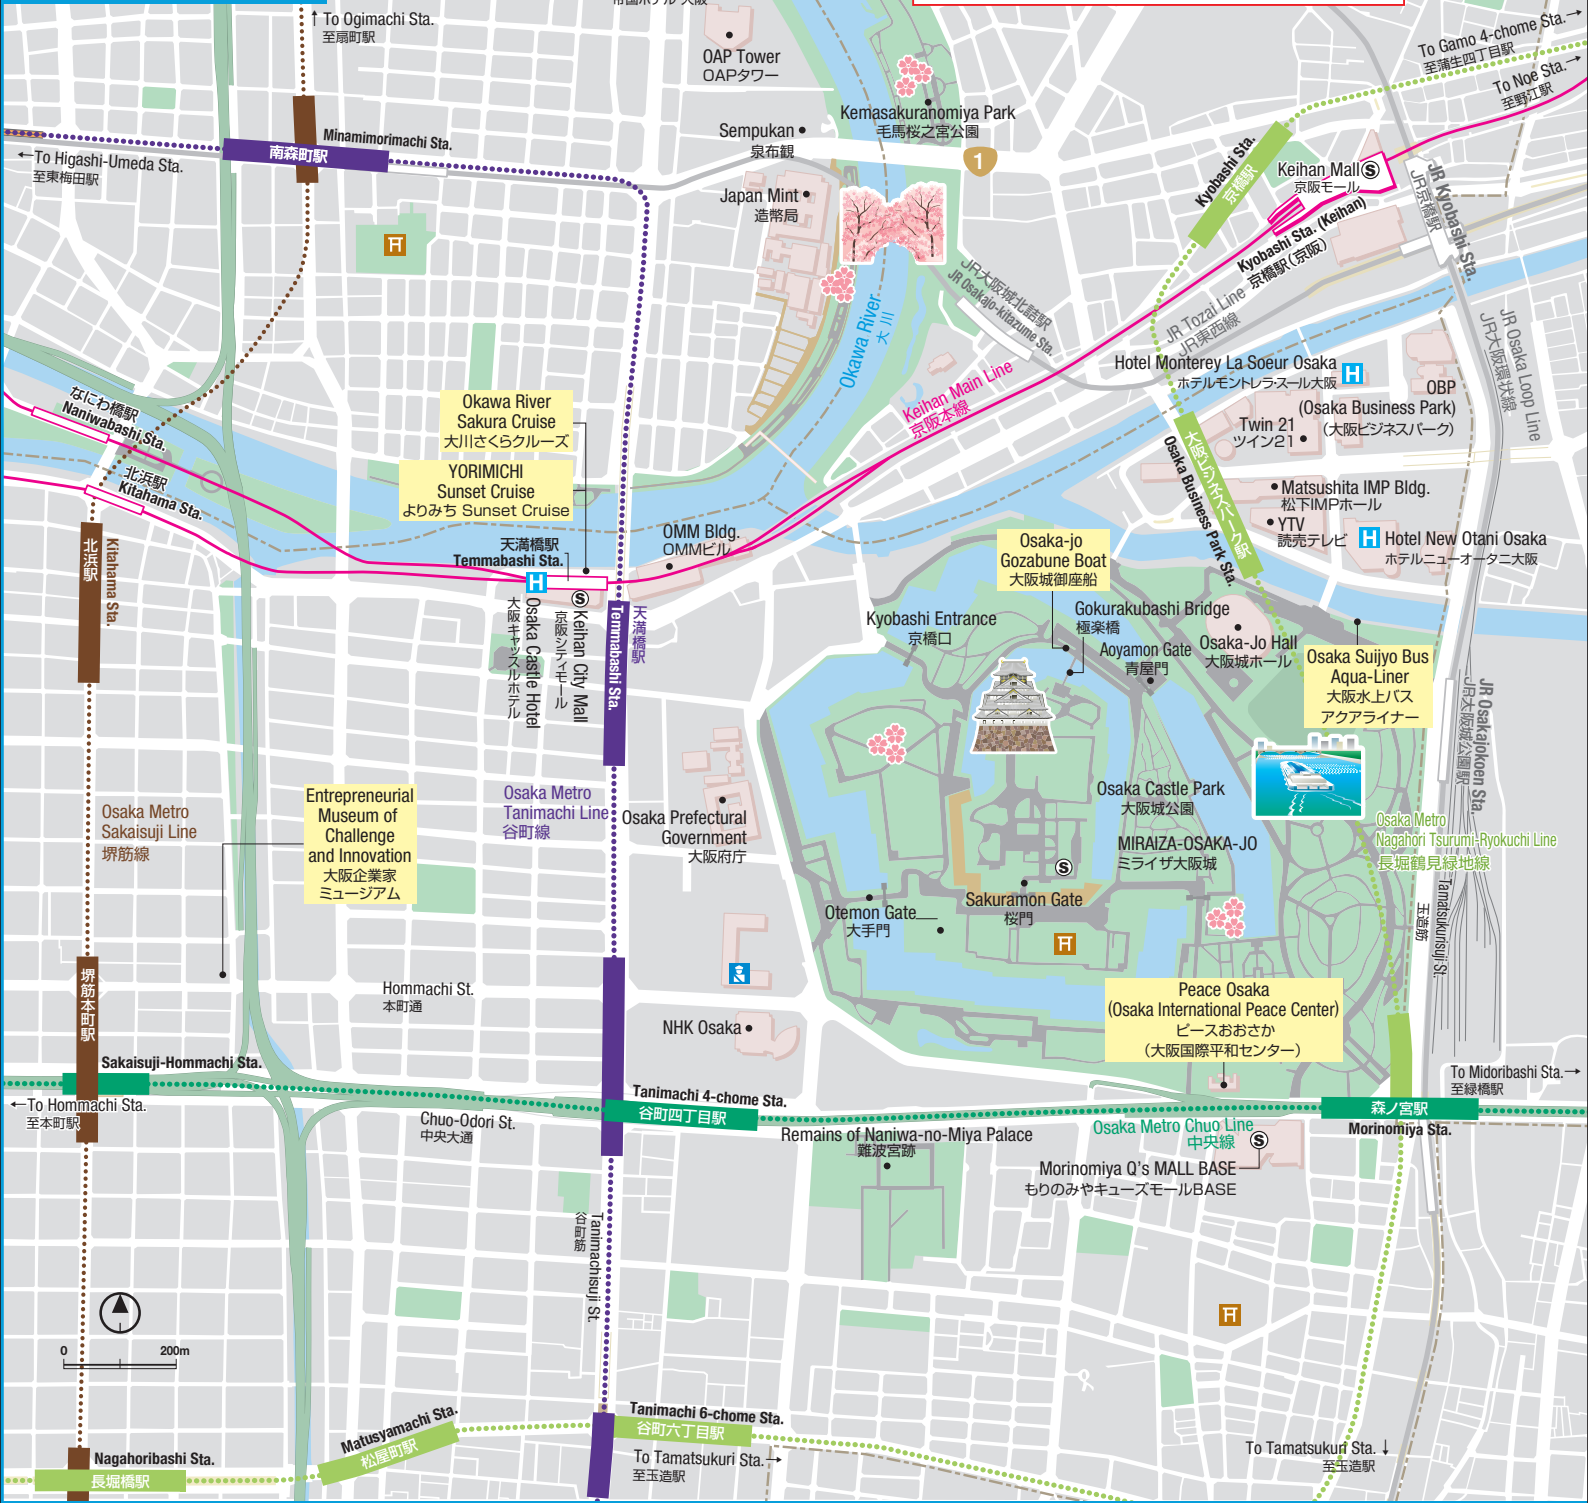

# 大阪城エリア Osaka Castle Area

このエリアマップは 2024年4月1日現在の参加施設の情報です。  
詳細は大阪楽遊バス HP 内の施設一覧でご確認ください。  
Information on this map is current as of April 1st, 2024.  
For more details, please check the Facilities List on our website.

- (凡例) (A legend)
- 無料施設 Free admission facilities
  - Ⓢ ショッピング Shopping
  - H ホテル Hotel
  - F 神社 Shrine
  - T 寺 Temple
  - P 郵便局 Post Office
  - P 警察署 Police Station

▶ 電車・バス等の公共交通機関は料金に含まれません。(交通費は別途ご負担ください)  
▶ Fares for public transportations such as trains and buses are not included, please pay separately.